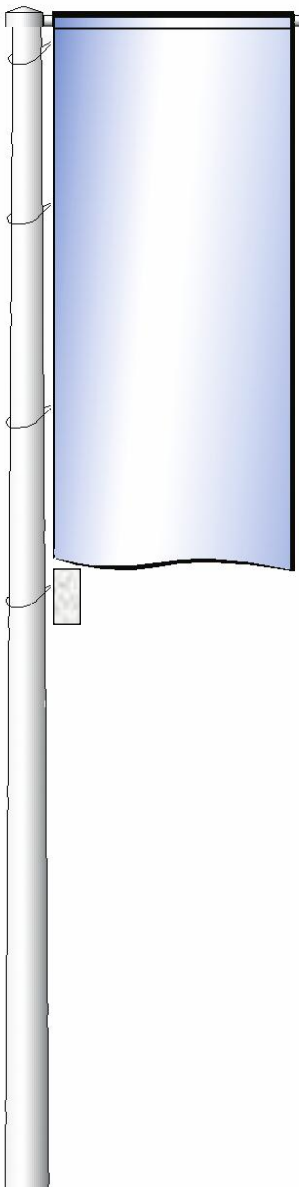

## Fahnenmast KO2

### KO – 8,0/60/114 DKA-K

Aluminium-Fahnenmast

konisch rund – eloxiert

Höhe über Boden 8,00 m

Rohrdurchmesser oben: 60 mm  
Rohrdurchmesser unten: 114 mm  
Wandstärke: 2,5 mm

mit Drehkopfausleger – Länge 1,50 m

kugelgelagert – 360° drehbar

inkl. Kippgelenk und  
fertig vormontiertem Ankerkorb

inkl. 5 Stück Halteschlaufen

inkl. 1 Kletterstopsäckchen

für max. Fahnengröße 150 x 400 cm

Gewicht: 34 kg

Kopfausführung:

Kippgelenk  
und Ankerkorb