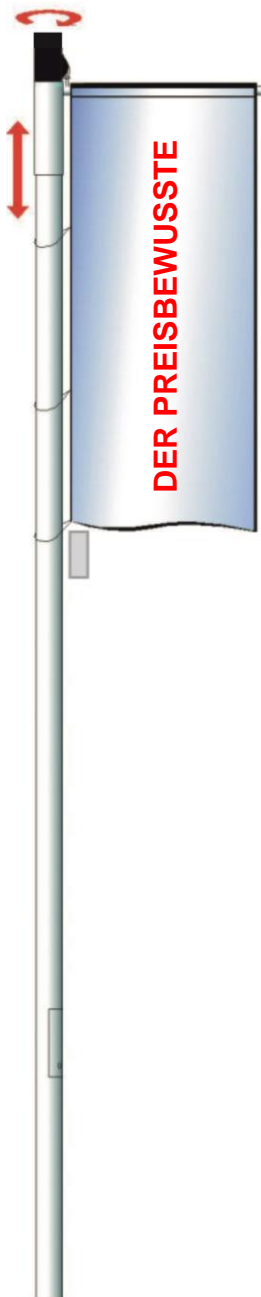

ab sofort ganz neu im Programm

Fahnenmast Z40

„DER PREISBEWUSSTE“
mit hissbarem Ausleger

Z1 – 7,5/75 H-DKAG-B

Aluminium-Fahnenmast

durchgehend zylindrisch – eloxiert

Höhe über Boden 7,00 m

Rohr 75x2,5x7500 mm

mit hissbarem Ausleger – Länge 1,20 m

Gleitlager-Drehkopf – 360° drehbar

mit Aluminium-Masttür

inkl. Aluminium-Bodenhülse

inkl. 4 Stück Halteschlaufen

inkl. 1 Kletterstopsäckchen

für max. Fahnengröße 120 x 300 cm

Kopfausführung:

Aluminium-Masttür:

Aluminium-Bodenhülse
mit Durchgangsschraube